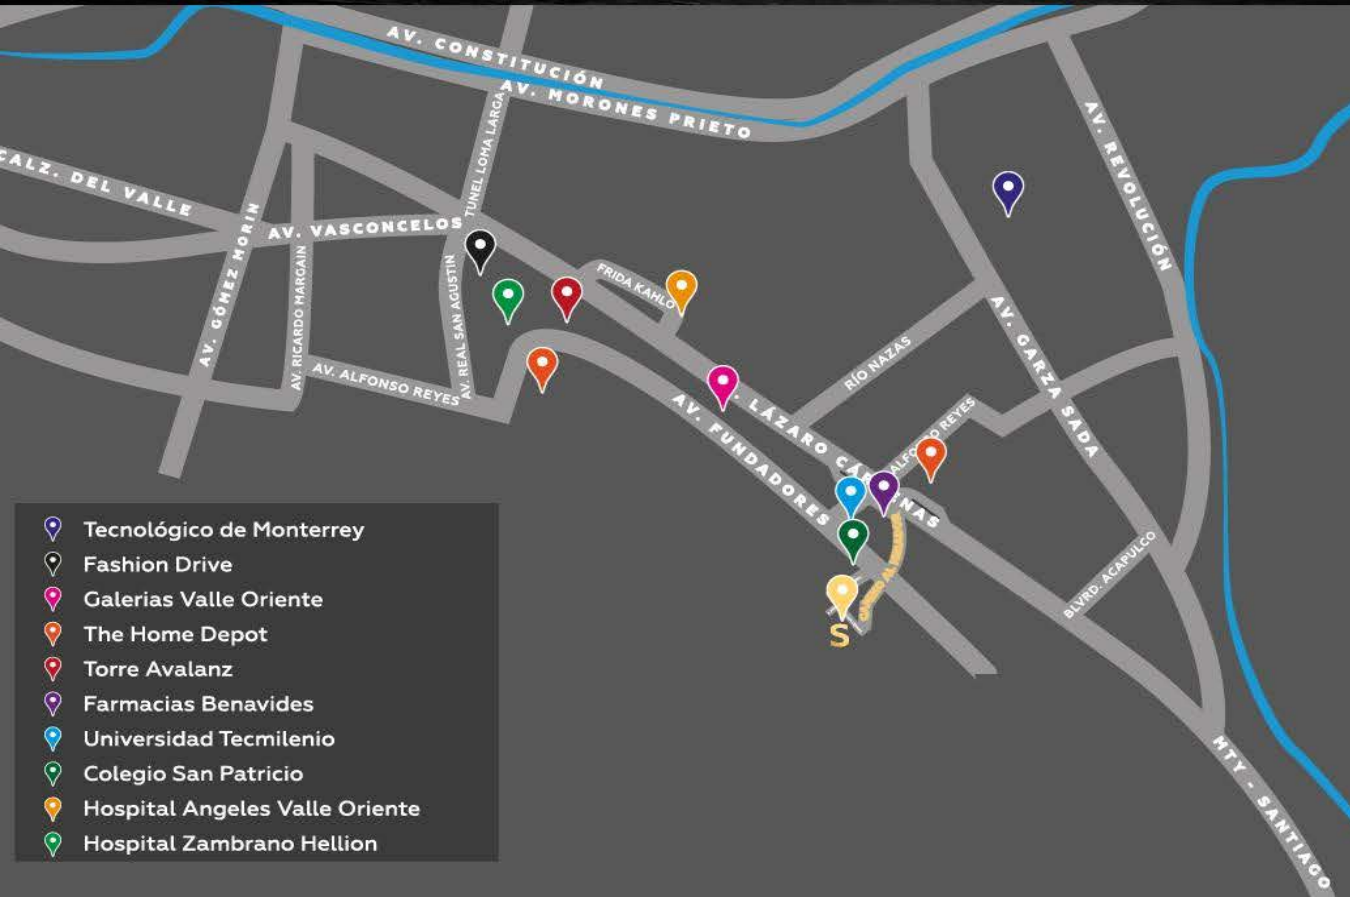

# Ubicación

- Tecnológico de Monterrey
- Fashion Drive
- Galerías Valle Oriente
- The Home Depot
- Torre Avalanz
- Farmacias Benavides
- Universidad Tecmilenio
- Colegio San Patricio
- Hospital Angeles Valle Oriente
- Hospital Zambrano Hellion